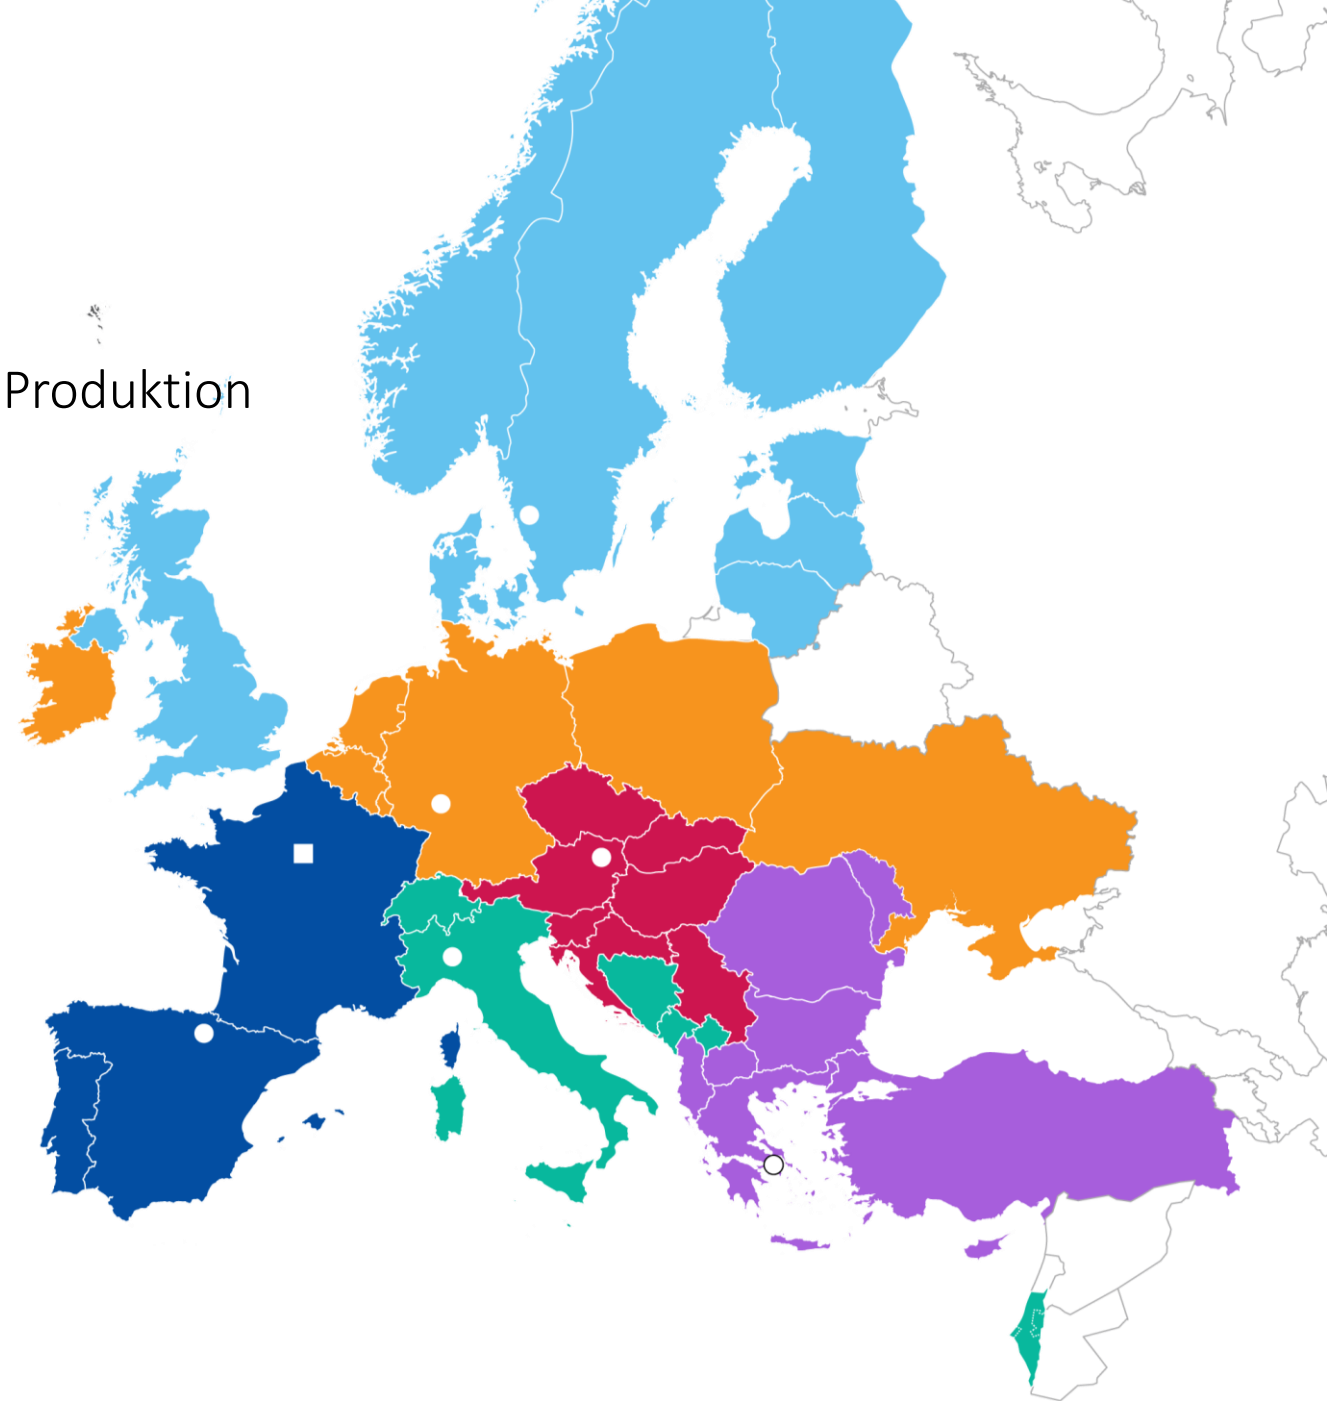

# EIT Manufacturing

Europas größte Wissensgemeinschaft im Bereich Produktion

Mit Hauptsitz in Paris

6 Niederlassungen in ganz Europa  
Athen, Darmstadt, Göteborg, Mailand, San Sebastian, Wien

140+ Mitarbeitende