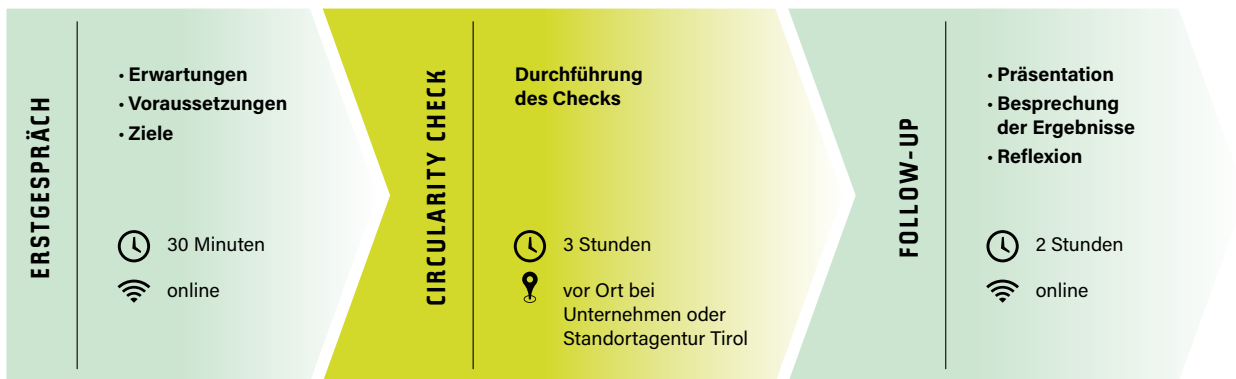

CIRCULARITY CHECK

Der Circularity Check ist eine **Bestandsaufnahme für Unternehmen im Bereich der Kreislaufwirtschaft** und zeigt Verbesserungspotenziale auf. Der Check bietet einen unkomplizierten und effektiven Einstieg in dieses zukunftsweisende Thema. In einem moderierten Rahmen leiten wir durch ein Reifegradmodell mit fünf Dimensionen zur Kreislaufwirtschaft.

Was ist das Ziel des Circularity Checks?

Der Circularity Check unterstützt Unternehmen dabei, ihre Aktivitäten im Bereich der Kreislaufwirtschaft zu stärken. Sie erhalten ein maßgeschneidertes Angebot, das Ihnen zeigt, wie Sie Ihre Ressourcen effizienter nutzen, Kosten senken und Ihre Wettbewerbsfähigkeit steigern können. Zusätzlich profitieren Sie von der Verknüpfung mit weiteren Services und Angeboten der Standortagentur Tirol.

Der Circularity Check ist ein **kostenloses Angebot** des Circular Hub Tirol (Standortagentur Tirol) in Kooperation mit der WISTO - Wirtschafts-Standort Vorarlberg.

⋈
**Überprüfen
Sie Ihre Kreislauf-
fähigkeit mit dem
Circularity Check!**
⋈

MEHRWERT

- Analyse des aktuellen Status quo
- Identifizierung von Potenzialen
- Bestimmung des Umsetzungsgrades
- Priorisierung von Maßnahmen
- Individuelle Ergebnispräsentation für Ihr Unternehmen
- Erarbeitung erster Schritte zur Umsetzung

Ablauf

Interesse?

Melden Sie sich für ein unverbindliches Erstgespräch! Gerne beraten wir Sie und prüfen gemeinsam, ob der Circularity Check für Ihr Unternehmen geeignet ist.

Weitere Informationen finden Sie auch online unter www.circularhub.tirol

Standortagentur Tirol GmbH
Ing.-Ettel-Straße 17
6020 Innsbruck
+43 512 576262 t
office@standort-tirol.at e
www.circularhub.tirol

LEBENSRAUM TIROL
GRUPPE